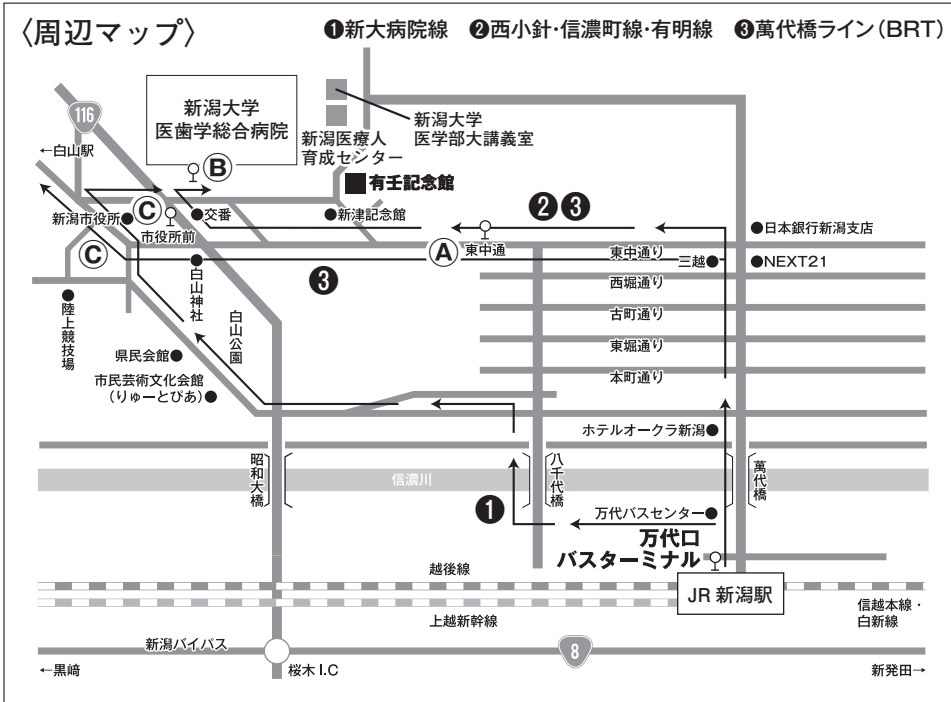

# 【会場案内】

## ■新潟駅からタクシー利用

新潟駅万代口からタクシーで約10分  
 ※会場までタクシーをご利用の方は、「新潟大学医学部 有任記念館前」とお伝えください。

## ■新潟駅(万代バスターミナル)からバスを利用

〈支払方法〉  
 現金(210円)またはICカード

- ①新大病院線  
 万代口バスターミナル  
 4番線より **C80** のみ  
 ※C60、C70は行きません

↓  
 ②「新潟大学病院前」下車  
 徒歩5分

- ②西小針線・信濃町線・有明線  
 万代口バスターミナル  
 5番線 W20~22  
 6番線 C30~32、W10~12

↓  
 ③「東中通」下車 徒歩7分

- ③萬代橋ライン(BRT)  
 0番線、1番線

※2連結のバスは  
 ◎「市役所前」下車 徒歩10分  
 (快速のため③東中通には止まりません)  
 ※2連結のバス以外は  
 ④「東中通」下車 徒歩7分